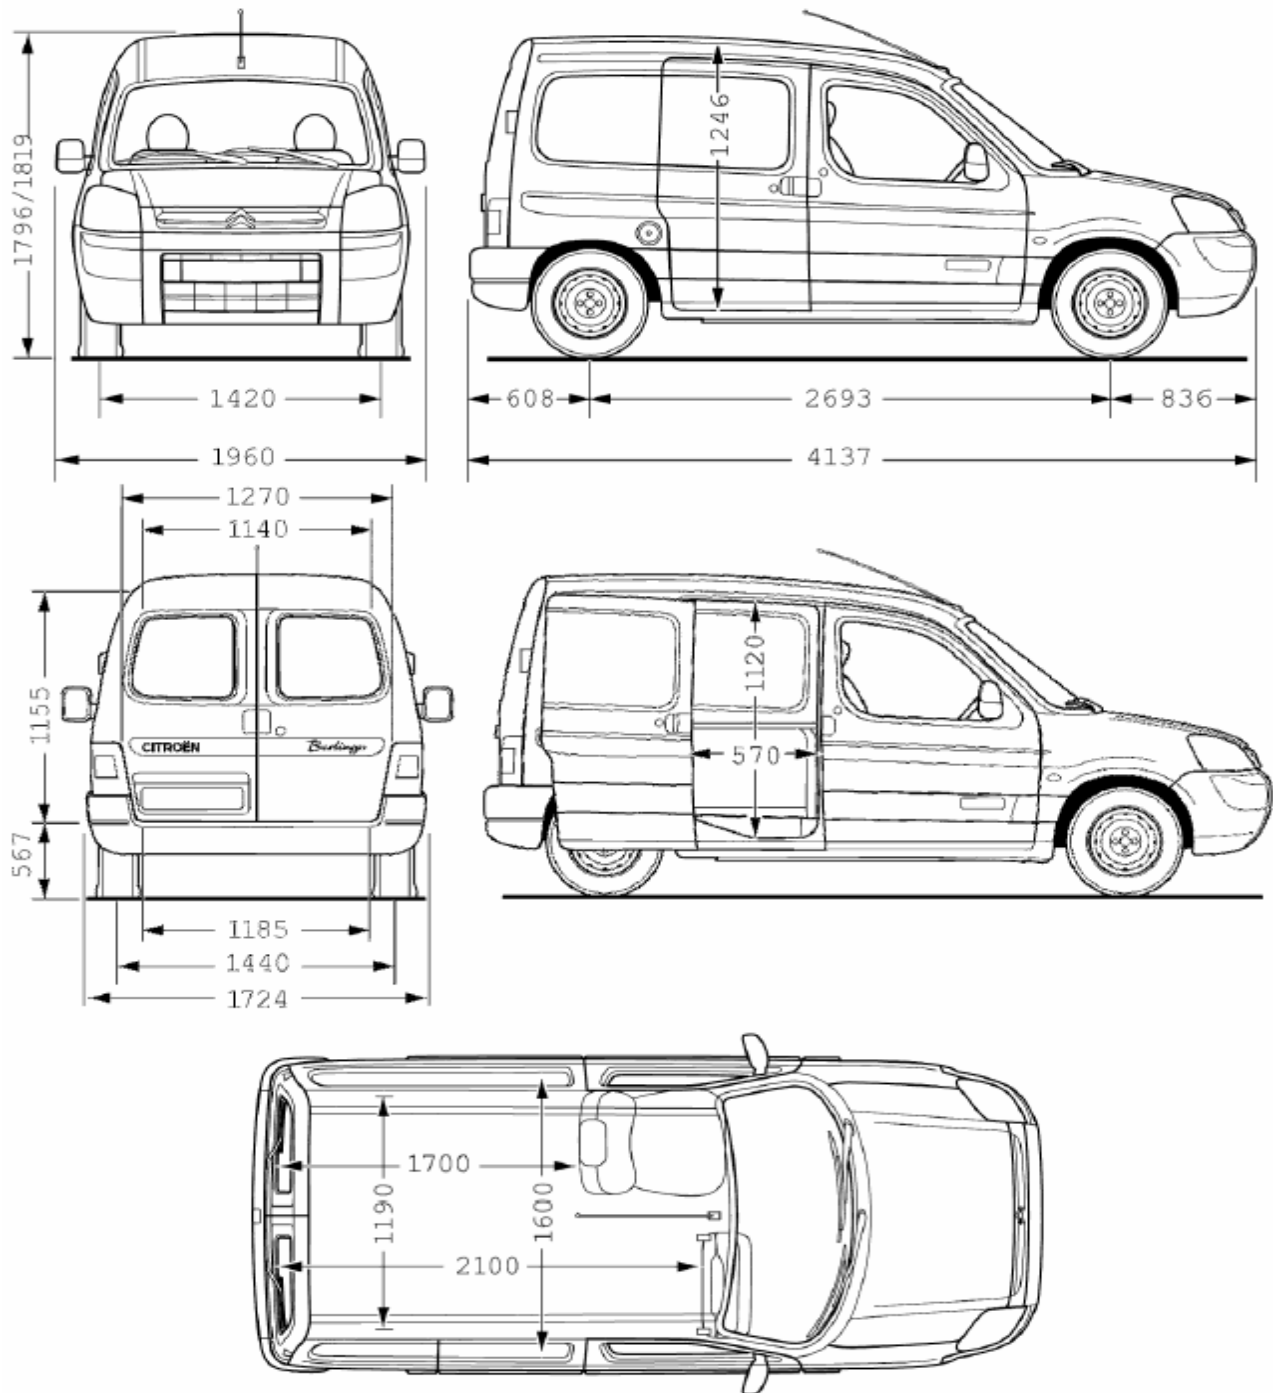

AFMETINGEN

Onderhavig document is niet contractueel bindend en louter informatief. Dit document betreft enkel de wagens die gecommmercialiseerd worden in België en het groothertogdom Luxemburg. Onder voorbehoud van mogelijke wijzigingen. Citroën Belux kan niet verantwoordelijk worden gesteld voor eventuele onjuistheden betreffende de inhoud van dit document.

CITROËN verkiest TOTAL

CITROËN BELUX nv - IJzerplein 7 - 1000 Brussel
www.citroen.be - www.citroenfleet.be