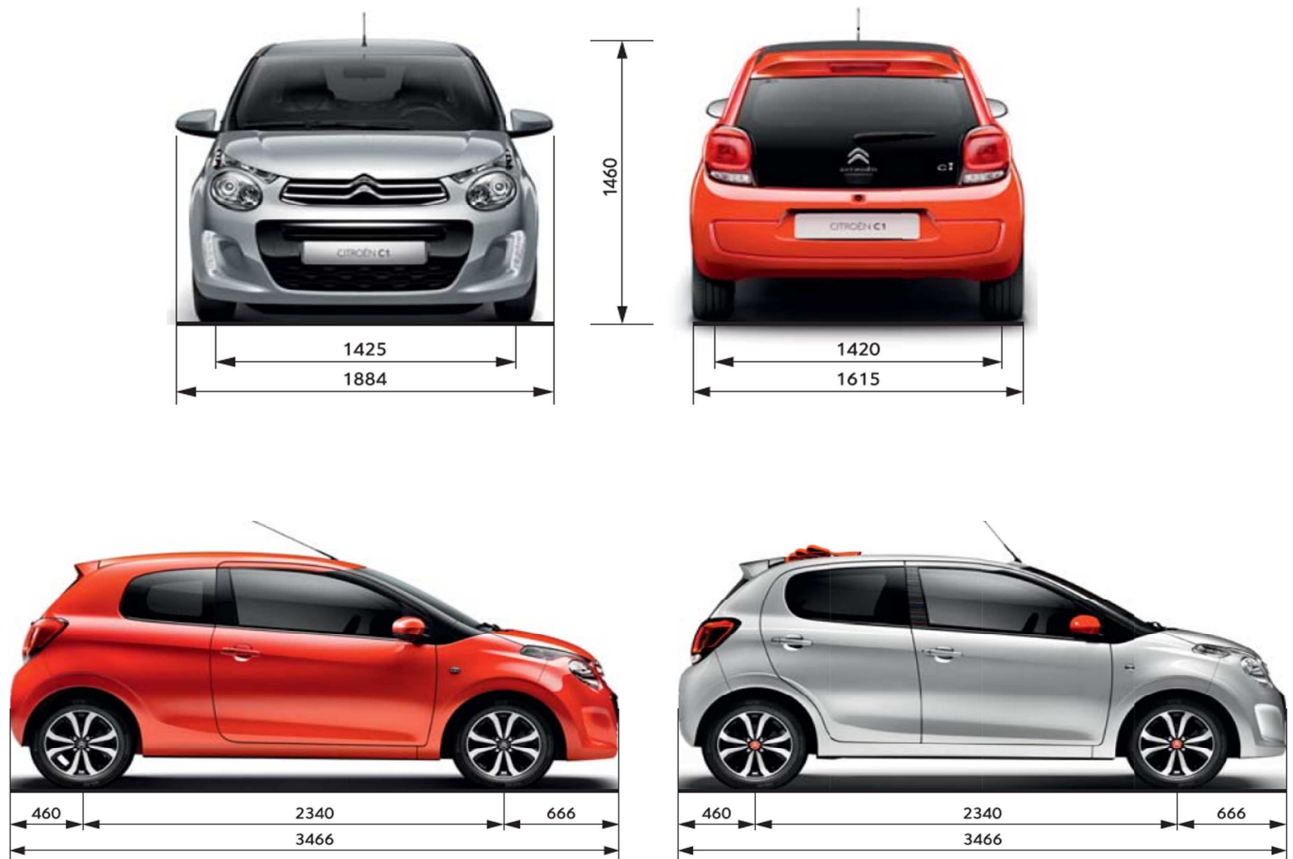

AFMETINGEN

Onderhavig document is niet contractueel bindend en louter informatief.

Dit document betreft enkel de wagens die gecommmercialiseerd worden in België en het groothertogdom Luxemburg.

Onder voorbehoud van mogelijke wijzigingen. Citroën Belux kan niet verantwoordelijk worden gesteld voor eventuele onjuistheden betreffende de inhoud van dit document.

CITROËN verkiest TOTAL

CITROËN BELUX s.a. - Avenue de Finlande 4-8 - 1420 Braine-l'Alleud

www.citroen.be