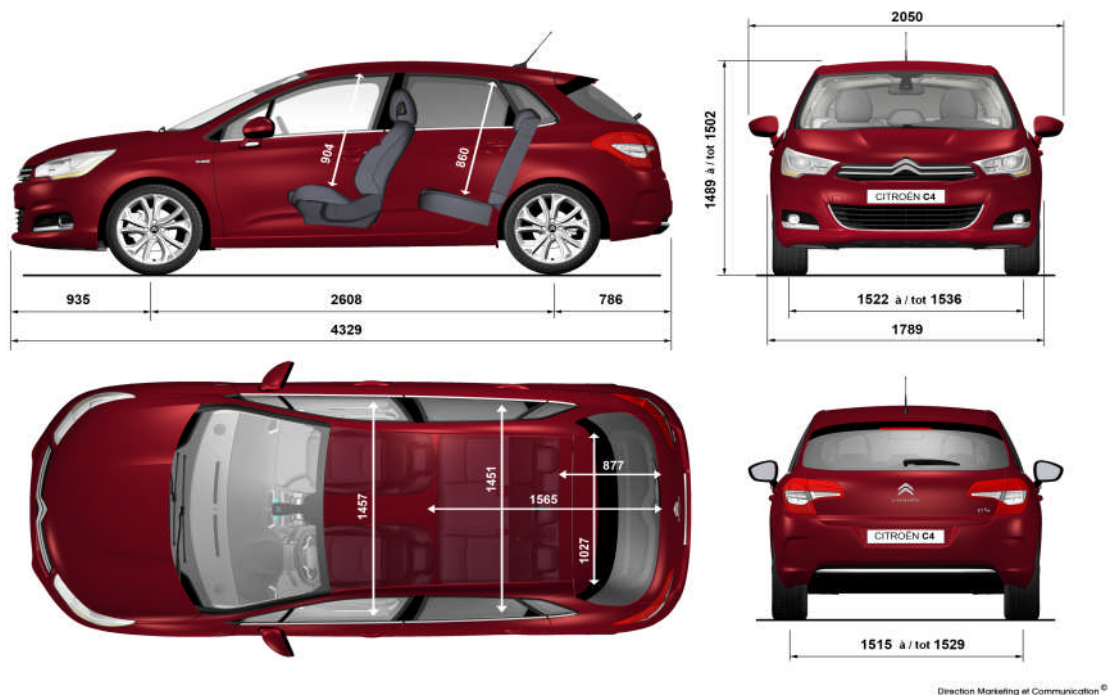

AFMETINGEN

Onderhavig document is niet contractueel bindend en louter informatief. Dit document betreft enkel de wagens die gecommercialiseerd worden in België en het groothertogdom Luxemburg. Onder voorbehoud van mogelijke wijzigingen. Citroën Belux kan niet verantwoordelijk worden gesteld voor eventuele onjuistheden betreffende de inhoud van dit document.

CITROËN verkiest **TOTAL**

CITROËN BELUX nv - IJzerplein 7 - 1000 Brussel
www.citroen.be