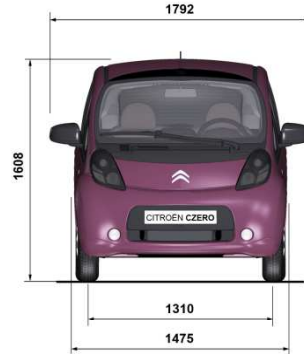

AFMETINGEN

CZERO

Dimensions / Dimensions

Direction Marketing et Communication®

Onderhavig document is niet contractueel bindend en louter informatief. Dit document betreft enkel de wagens die gecommercialiseerd worden in België en het groothertogdom Luxemburg. Onder voorbehoud van mogelijke wijzigingen. Citroën Belux kan niet verantwoordelijk worden gesteld voor eventuele onjuistheden betreffende de inhoud van dit document.