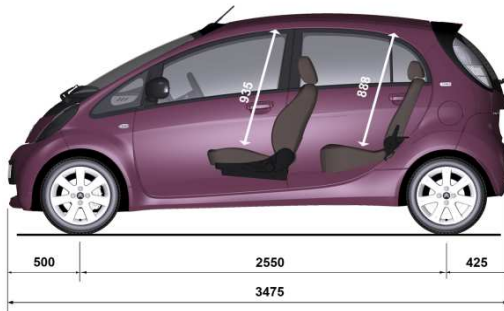

AFMETINGEN

CZERO

Dimensions / Dimensions

Direction Marketing et Communication®

Onderhavig document is niet contractueel bindend en louter informatief. Dit document betreft enkel de wagens die gecommercialiseerd worden in België en het groothertogdom Luxemburg. Onder voorbehoud van mogelijke wijzigingen. Citroën Belux kan niet verantwoordelijk worden gesteld voor eventuele onjuistheden betreffende de inhoud van dit document.